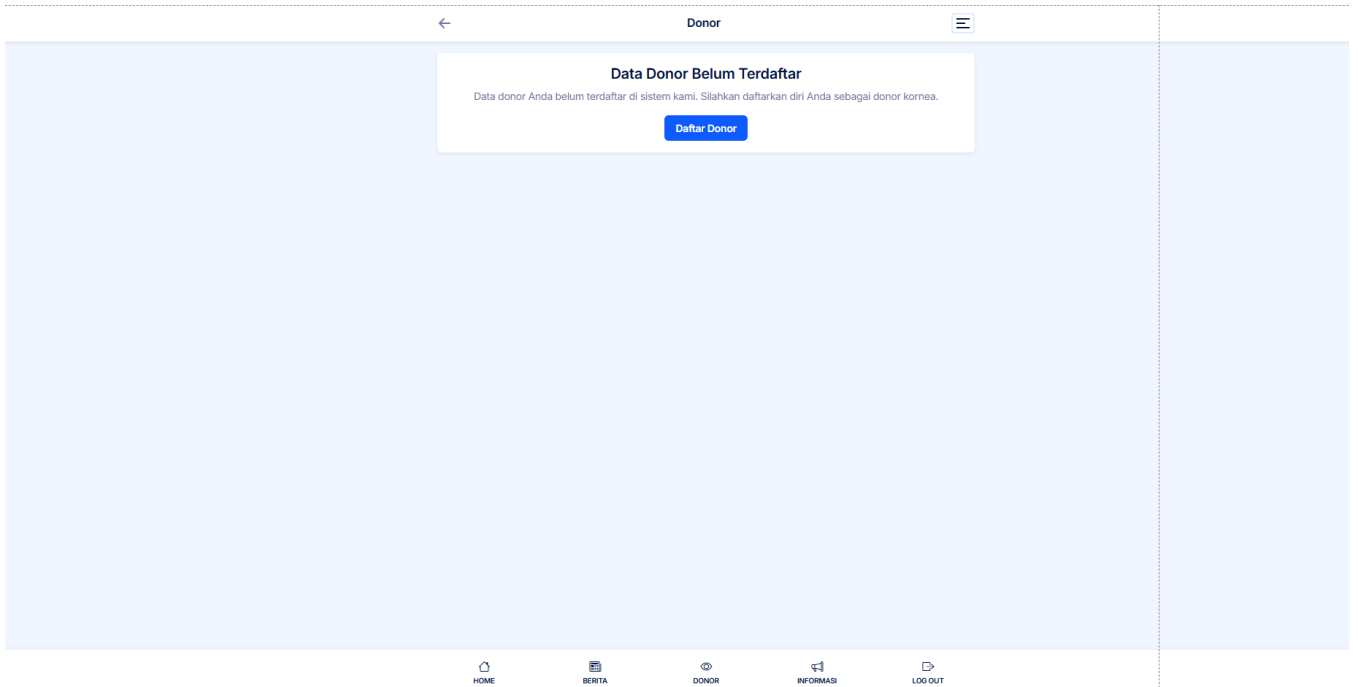

# Langkah Self Declare Donor Kornea

Jika belum terdaftar silahkan pelajari cara mendaftar [Pendaftaran Akun Aplikasi](#)

1. Login ke aplikasi
2. Masuk menu **Donor**

3. Klik **Daftar Donor**